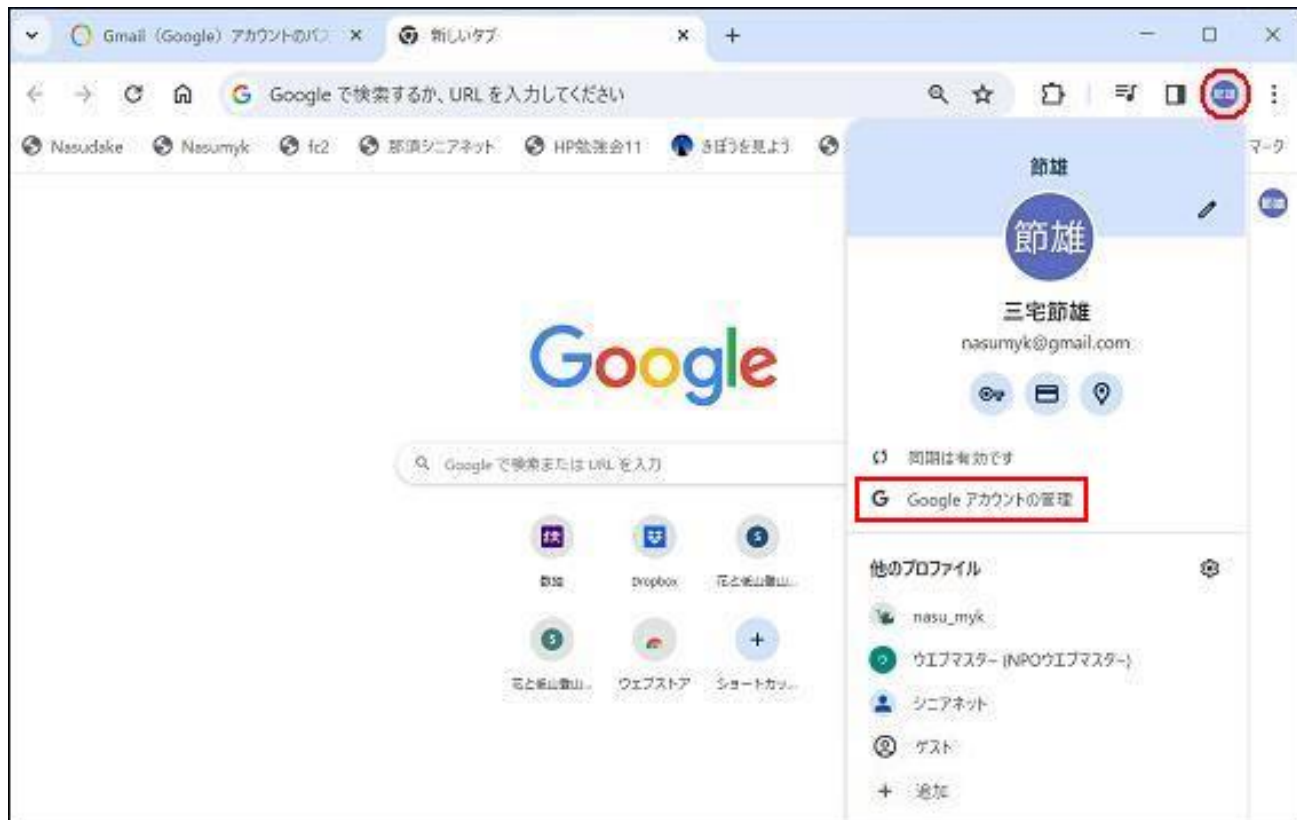

# Google アカウントのパスワード確認と変更

資料作成：三宅 節雄

ログイン時にアカウントのアイコンをクリック

Google アカウントを管理をクリック

個人情報をクリック

少し下へスクロールしてパスワードの > をクリック

パスワードを表示するに✓を入れ、次へをクリック

パスワードが表示されます。(下図には実際のパスワードに付きモザイクをかけています)  
パスワードを変更する場合は次へをクリックします。